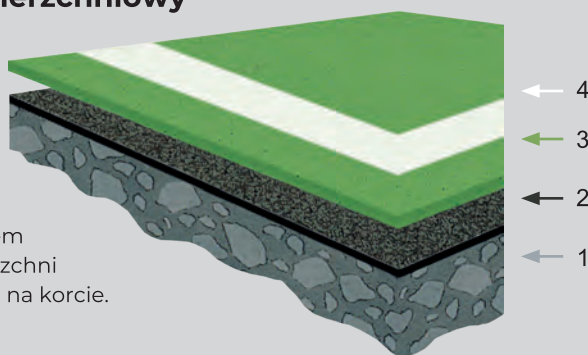

PLEXIPAVE[®] SYSTEM TWARDYCH NAWIERZCHNI DLA KORTÓW

Tenisiści na całym świecie potwierdzają doskonałą grywalność na nawierzchniach z systemem Plexipave. Szybkość gry na nawierzchni Plexipave umożliwia zawodnikom na różnym poziomie osiągnięcie doskonałości, a jej charakterystyczne cechy, takie jak niezmiennie odbicie i doskonała przyczepność, podwyższają jakość treningu, ćwiczeń i rywalizacji.

Dostępne wersje: • Plexi Standard • Plexi H.U. (wolniejsza, bardziej teksturowana wersja)
• Plexi I.W. (najwolniejsza ze wszystkich wersji)

1. Beton lub asfalt

2. Akrylowy podkład nawierzchniowy (Acrylic Resurfacer)

Akrylowy podkład nawierzchniowy zmieszany z odpowiednim rodzajem piasku.

3. Plexipave

Kolor Plexipave wzmocniony piaskiem zapewnia jednolitą strukturę powierzchni oraz wyznacza szybkość gry i trakcję na korcie.

4. Farba do linii

Wzmocniony lateks akrylowy

Rysunek nie jest w skali rzeczywistej.

- Zastosowanie: korty tenisowe, boiska do gry w koszykówkę i siatkówkę, pickleball, netball oraz wiele innych,
- System wybierany do użytkowania na boiskach lekkoatletycznych w parkach publicznych, szkołach, klubach sportowych, na uczelniach i prywatnych boiskach,
- Zapewnia doskonałą przyczepność i jednorodną sprężystość na całej powierzchni.
- Możliwe dostosowanie do preferowanej klasy szybkości kortu,
- Numer 1 w sprzedaży akrylowych nawierzchni sportowych na świecie,
- Proste w czyszczeniu i konserwacji,
- Występuje w 14 standardowych kolorach, o intensywnej i trwałej barwie. Kolory niestandardowe są dostępne na życzenie,
- Wybrany przez BNP Paribas Open (Indian Wells, Kalifornia) od prawie 20 lat,