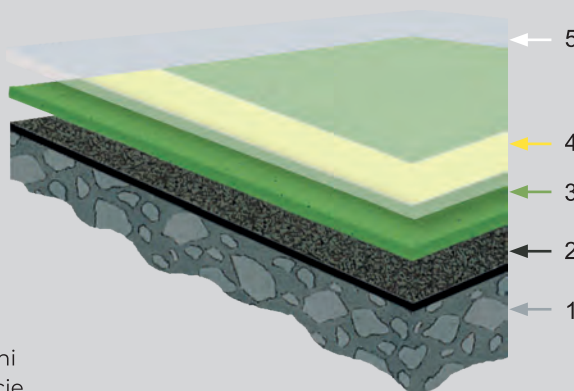

WZMOCNIONA POWŁOKA AKRYLOWA PLEXIFLOR

Plexiflor jest wzmocnioną powłoką akrylową przeznaczoną do stosowania w każdych warunkach atmosferycznych. Specjalnie opracowana do stosowania na nawierzchniach asfaltowych i betonowych, tworząca przystępnie cenowo, łatwą w utrzymaniu nawierzchnię sportową. Teksturowana, ale nieścieralna powierzchnia jest idealna na boiska do koszykówki i siatkówki, sportów rolkowych, skateparki, place zabaw i wielofunkcyjne sportowe tereny rekreacyjne.

1. Beton lub asfalt

2. Akrylowy podkład nawierzchniowy (Acrylic Resurfacer)

Akrylowy podkład nawierzchniowy zmieszany z odpowiednim rodzajem piasku.

3. Plexipave

Kolor Plexipave wzmocniony piaskiem zapewnia jednolitą strukturę powierzchni i wyznacza szybkość gry i trakcję na korcie.

4. Farba do linii

Wzmocniony lateks akrylowy.

5. Przezroczysta warstwa (Plexiflor)

Rysunek nie jest w skali rzeczywistej.

- Zastosowanie: sporty rolkowe, skateparki, shuffleboard lub innych sporty wymagające gładkiej a jednocześnie trwałej powierzchni
- Wykorzystanie żywicy zapewnia powierzchnię, która może wytrzymać silne uderzenia i naciski związany z użytkowaniem wszelkiego rodzaju aktywności na rolkach
- Przezroczyste warstwy opracowane w celu uzupełnienia zróżnicowanej palety kolorów Plexipave
- Proste w czyszczeniu i konserwacji

NAWIERZCHNIE SPORTOWE:

Plexipave®

Plexiflor to wzmocniona akrylowa warstwa wykończeniowa, opracowana specjalnie do stosowania w systemach Plexipave i Plexicushion jako wielofunkcyjna nawierzchnia sportowa. Plexiflor, stosowany jako wykończenie powierzchni w systemach Plexipave lub Plexicushion, zapewnia subtelną, nieścieralną strukturę, która jest łatwa do utrzymania w czystości i nadaje się do przeróżnych aktywności rekreacyjnych. Plexiflor jest dostarczany jako gotowy do użycia preparat, który nakłada się minimum w dwóch warstwach jako powierzchnię wykończeniową dla uzyskania jednorodności i intensywności koloru.