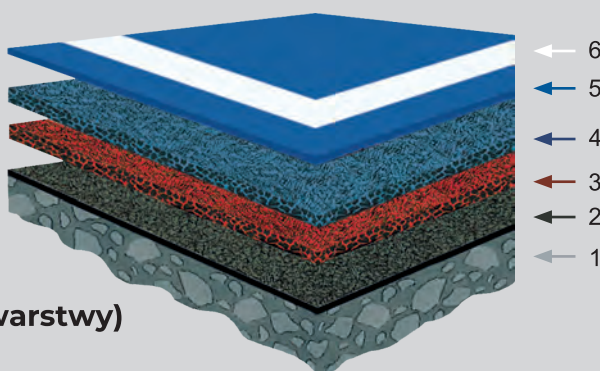

SYSTEM AMORTYZOWANY PLEXICUSHION PRESTIGE

System Plexicushion Prestige łączy w sobie jednorodną na całej powierzchni sprężystość, doskonałą przyczepność i wyjątkową trwałość nawierzchni Plexipave oraz innowacyjne, amortyzujące właściwości podkładu gumowego EPDM. Rezultatem jest nawierzchnia tenisowa, która dynamicznie reaguje na uderzenia ciała i zmniejsza zmęczenie nóg, kolan, kostek i stóp.

1. Beton lub asfalt

2. Akrylowy podkład nawierzchniowy (Acrylic Resurfacer)

Akrylowy podkład nawierzchniowy zmieszany z odpowiednim rodzajem piasku

3. Baza (Plexicushion Base Coat - 3 warstwy)

4. Plexicushion

5. Wzmocniona warstwa Plexipave

6. Farba do linii

Rysunek nie jest w skali rzeczywistej.

- Zastosowanie: korty tenisowe, boiska do gry w koszykówkę, siatkówkę, pickleball oraz wiele innych.
- Specjalna mieszanka cząstek lateksu, gumy i tworzyw sztucznych tworzy elastyczną warstwę, która pochłania wstrząsy ciała i zmniejsza zmęczenie mięśni. Akrylowy system amortyzujący odciąża mięśnie i stawy bez zmiany samej gry,
- Zapewnia doskonałą przyczepność i jednorodną sprężystość na całej powierzchni.
- Zawiera poprodukcyjną gumę z recyklingu
- Możliwe dostosowanie do preferowanej klasy szybkości kortu
- Proste w czyszczeniu i konserwacji
- Występuje w 14 standardowych kolorach, o intensywnej i trwałej barwie. Kolory niestandardowe są dostępne na życzenie.
- Nawierzchnia wykorzystana podczas turniejów Australian Open 2008–2019

Plexicushion® Prestige zawiera 6 warstw amortyzacji

NAWIERZCHNIE DO TENISA PLEXICUSHION SĄ DOSTĘPNE W NASTĘPUJĄCYCH KATEGORIACH KLASYFIKACJI SZYBKOŚCI KORTU ITF

Można je również dostosować w oparciu o osobiste preferencje.